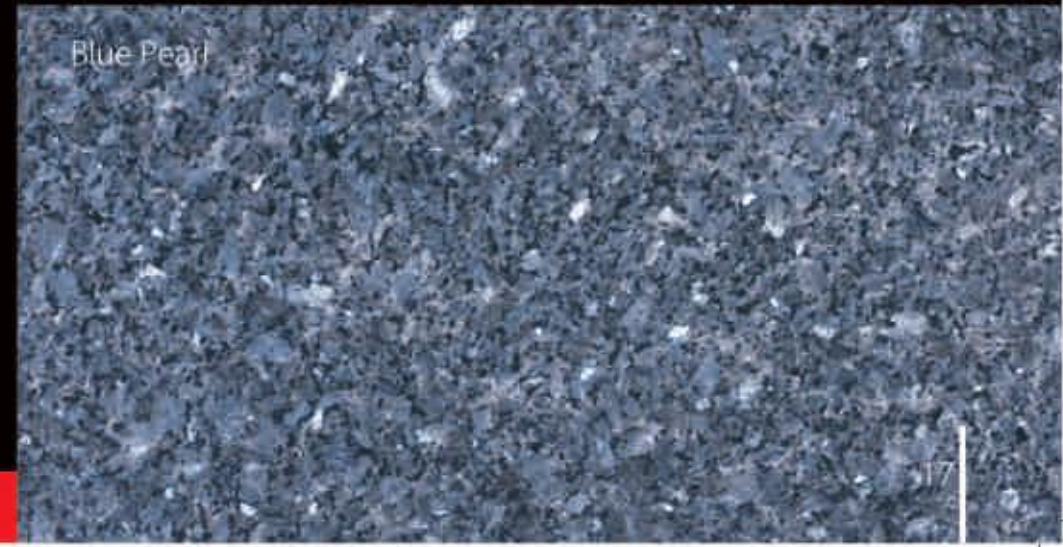

Sapphire Brown

Golden Brown

Rosso Satuario

Rosso Tia

Empress Green

GRANITES

Blue Pearl

Volga Blue

Emerald Pearl

Black Galaxy

Steel Grey

Absolute Black

MARMOLINK
www.marmolink.com

Imperial White

Kashmir White

China White

Colombo Juparana

Indian Juparana

Golden Juparana

Kashmir Gold

Shiva Pink

Raw Silk Pink

Red Multi Color

Tan Brown